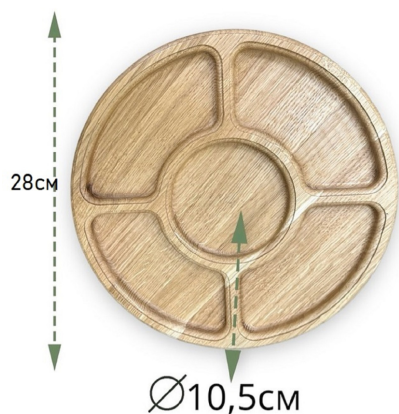

## Менажница 5 отделений круглая / Дуб / масло-воск / 20 \* 280 \* 280 мм &quot;круг&quot;

<b>Порода древесины</b>	Дуб
<b>Артикул</b>	m5ok20280280
<b>Габариты</b>	20 * 280 * 280 мм &quot;круг&quot;
<b>Тип товара</b>	Менажница
<b>Отделка</b>	масло-воск
<b>Форма (рисунок)</b>	5 отделений круглая

### Описание

Круглая менажница из массива дуба с пятью отделениями. Изделие покрыто пищевым масло-воском, безопасным для контакта с продуктами.

Размеры:

Высота: 20 мм

Диаметр: 280 мм

Особенности:

Менажница выполнена из массива натурального дуба, что обеспечивает высокую прочность и долговечность изделия. Пять отдельных секций позволяют одновременно подавать несколько видов закусок, сохраняя их форму и не смешивая вкусы. Круглая форма с классическим расположением отделений универсальна и подходит для любой сервировки.