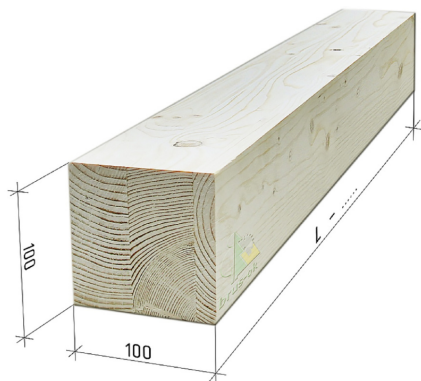

Брус клееный столярный Ель (100 * 100 * 3000 мм АВ 2-4х.ламельный (УЦЕНКА))

| | |
|----------------------------|----------------|
| Ширина, мм | 100 |
| Длина, мм | 3000 |
| Толщина, мм | 100 |
| Категория древесины | АВ |
| Массив древесины | сращенный |
| Тип склейки | 2-4х.ламельный |
| Уценка | Да |
| Порода древесины | Ель |

Брус клееный столярный Ель 100*100*2500-6000 мм АВ сращенный 2-4х.ламельный

1 200 ₺ за 1 шт

Описание

Брус клееный столярный (клей D3) используются как самостоятельный элемент при монтаже мебели, лестниц, перегородок, так и в качестве заготовки для протачивания на станках ЧПУ. Клееный брус имеет более стабильную геометрию и меньшее количество пороков по сравнению с цельным брусом.