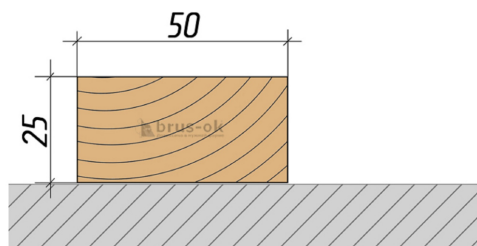

Рейка Ель/Сосна 25мм. (25* 50 * 3000 мм С цельн.массив Кострома Профилированная (упак.6 шт.))

Ширина, мм	50
Длина, мм	3000
Категория древесины	С
Массив древесины	цельн.массив
Особенность	Профилированная
Регион производства	Кострома
Порода древесины	Ель/Сосна
Толщина, мм	25

Рейка деревянная Ель/Сосна 25*50 мм АВ цельн.массив

58 ₺ за 1 шт

Описание

Рейка из массива сосны или ели. Сухой строганный материал, готовый к использованию для монтажных и отделочных работ. Идеально подходит для строительства каркасов, перегородок, мебели. Камерная сушка материала гарантирует отсутствие грибка или короеда. Строганная рейка выглядит эстетично, при небольшой финишной шлифовке может быть использована для декоративных целей: для изготовления реечных конструкций, пергол, решеток. рекомендуется использовать защитные средства (грунт, масла, морилки) для сохранения внешнего вида и более долгого срока беззаботной эксплуатации.

Рейки бывают различной толщины от 5 мм до 30 мм, если и толщина и ширина равны 30мм и более, то это относится к другому виду продукции, а именно к брускам. Длинна реек в нашем ассортименте от 2м до 3м. если есть вопросы, звоните, мы с удовольствием ответим. Компания "Брус-ок"