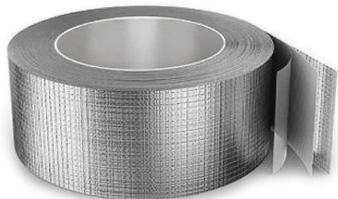

## Скотч армированный SPA (серый / ширина 50 мм / длина 20 м)

Оттенок	серый
Размер	ширина 50 мм / длина 20 м
Тип товара	Скотч
Цвет	00000000-0000-0000-0000-000000000000

Скотч армированный SPA / серый / 50 мм / 30 м