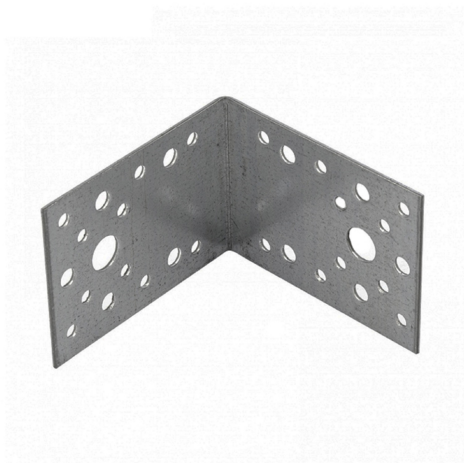

Крепежный уголок КУ (90 * 90 * 40 * 2 мм)

Крепежный уголок КУ

Ширина, мм	40
Длина, мм	90
Толщина, мм	2
Высота, мм	90
Количество в упаковке, шт	25
Серия	KU
Тип товара	Крепежный уголок

32 ₪ за 1 шт

Описание