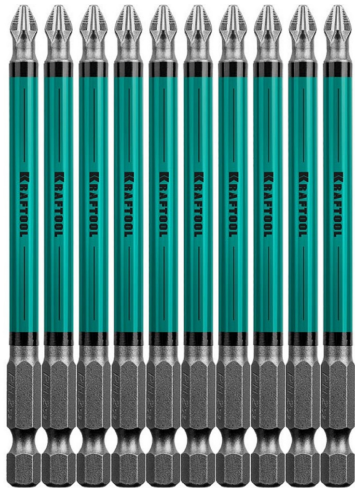

Бита для шуруповерта Kraftool Optimum Line / PH2 (50 мм / упак. 10 шт)

Биты KRAFTOOL OPTIMUMLINE PH2, 100 pcs

Артикул	26122-2-50-10
Длина, мм	50
Количество в упаковке, шт	10
Тип товара	Бита для шуруповерта
Тип шлица	PH2

50 ₽ за 1 шт

Описание

Бита для шуруповерта Kraftool Optimum Line / PH2

Скидки и акции.
Действуют накопительные скидки.
На товар участвующий в акциях скидки не распространяются и не суммируются

При заказе от 100 тыс руб	При заказе от 200 тыс руб	При заказе от 500 тыс руб
3%	5%	6%