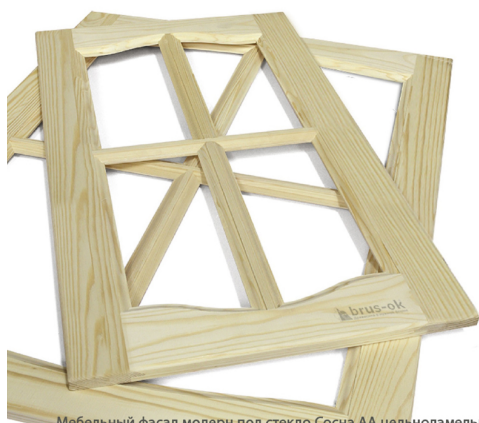

Мебельный фасад фигурный под стекло Сосна АА цельноламельный / с крестовиной (20 * 496 * 570 мм)

Мебельный фасад модерн под стекло Сосна АА цельноламельный с крестовиной

Ширина, мм	496
Длина, мм	570
Толщина, мм	20
Порода древесины	Сосна
Массив древесины	цельноламельный
Категория древесины	АА
Модель	фигурный
Особенность	с крестовиной
Форма (рисунок)	под стекло

834 ₺ за 1 шт

Описание

Мебельный фасад фигурный под стекло Сосна АА цельноламельный / с крестовиной

Скидки и акции.
Действуют накопительные скидки.
На товар участвующий в акциях скидки не распространяются и не суммируются