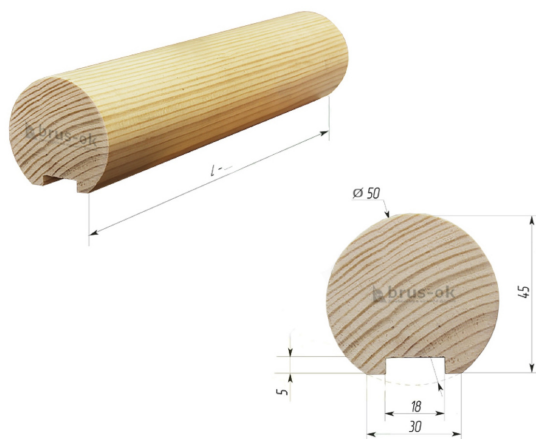

## Поручень деревянный круглый Сосна АА сращенный / под 20 балясину (Ø 50 / 3 000 мм / упак.6 шт)

Поручень круглый деревянный Сосна d-50 мм АА сращенный

<b>Длина, мм</b>	3000
<b>Диаметр, мм</b>	50
<b>Количество в упаковке, шт</b>	6
<b>Порода древесины</b>	Сосна
<b>Массив древесины</b>	сращенный
<b>Категория древесины</b>	АА
<b>Применение</b>	под 20 балясину
<b>Форма (рисунок)</b>	круглый

### Описание

Вид упаковки: термоусадочная пленка

Количество в упаковке: 6 штук

Скидки и акции.  
Действуют накопительные скидки.  
На товар участвующий в акциях скидки не распространяются и не суммируются