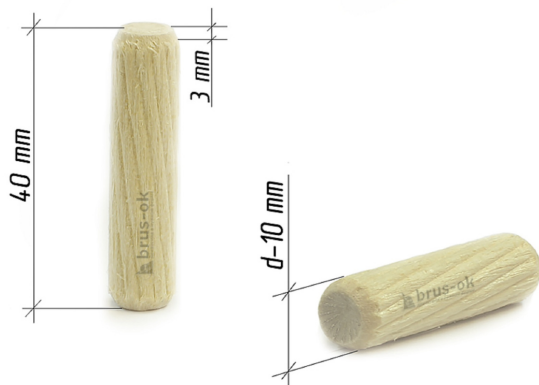

## Шкранты мебельные с насечкой Береза цельн.массив (Ø 8 / L 30 мм / упак.1 000 шт)

Шкрант мебельный с насечкой Береза d-10 мм L-40 мм

Длина, мм	30
Диаметр, мм	8
Количество в упаковке, шт	1000
Порода древесины	Береза
Массив древесины	цельн.массив
Тип товара	Шкрант мебельный
Форма (рисунок)	с насечкой