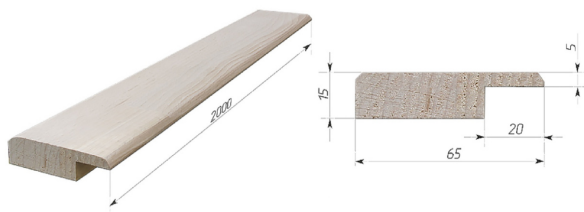

## Рамный брус Бук АА сращенный / четверть.10 \* 20 мм (15 \* 65 \* 2 000 мм)

<b>Ширина, мм</b>	65
<b>Длина, мм</b>	2000
<b>Толщина, мм</b>	15
<b>Порода древесины</b>	Бук
<b>Массив древесины</b>	сращенный
<b>Категория древесины</b>	АА

Рамный брус Бук 15\*65 мм АА сращенный четверть.10\*20 мм

**675 ₽** за 1 шт