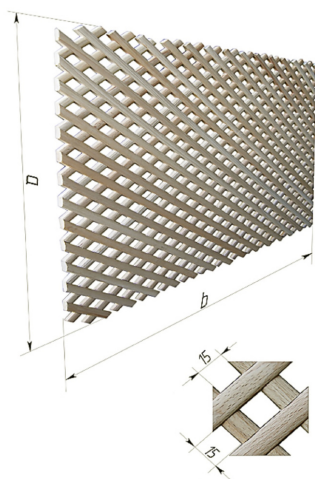

Решетка декоративная из дерева Бук / ячейка.15 * 15 мм (10 * 500 * 2 000 мм)

Решетка декоративная.
материал: "Бук".

a	b
500	2000
600	2000
700	2000
800	2000
900	2000

Решетка декоративная из дерева Бук ячейка.15*15 мм

Ширина, мм	500
Длина, мм	2000
Толщина, мм	10
Порода древесины	Бук
Ячейка	15 * 15 мм

2 300 ₹ за 1 шт

Описание

Вид упаковки: термоусадочная пленка

Количество в упаковке: одна штука

Скидки и акции.
Действуют накопительные скидки.
На товар участвующий в акциях скидки не распространяются и не суммируются