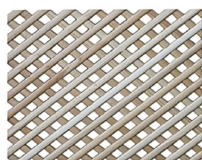

Решетка декоративная из дерева Бук / ячейка.15 * 15 мм (10 * 500 * 2 000 мм)

Решетка декоративная.
материал: "Бук".

a	b
500	2000
600	2000
700	2000
800	2000
900	2000

Решетка декоративная из дерева Бук ячейка.15*15 мм

Ширина, мм	500
Длина, мм	2000
Толщина, мм	10
Порода древесины	Бук
Ячейка	15 * 15 мм

2 300 ₹ за 1 шт

Описание

Вид упаковки: термоусадочная пленка

Количество в упаковке: одна штука

Скидки и акции.
Действуют накопительные скидки.
На товар участвующий в акциях скидки не распространяются и не суммируются